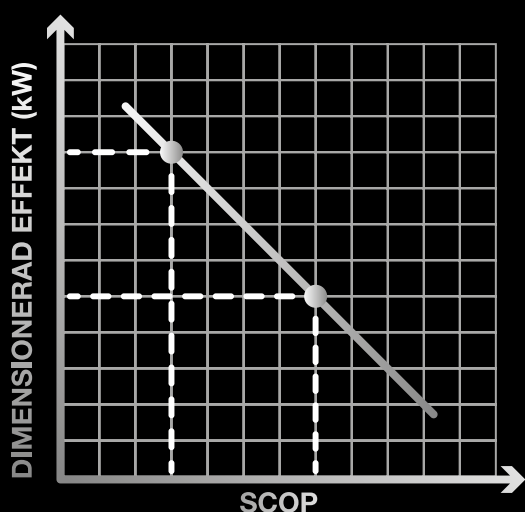

### HÖGDIMENSIONERAD EFFEKT

En av de viktigaste egenskaperna är den dimensionerade effekten (P-design) där ett högt värde innebär att värmepumpen kan värma en stor yta. SCOP och dimensionerad effekt är det du ska titta på vid val av värmepump. Även om din värmepump har ett högt SCOP så krävs det en dimensionerad effekt lämplig för din bostad för att ditt hus ska få den värme och besparing du vill ha. HERO har en hög dimensionerad effekt och är därför ett riktigt kraftpaket.