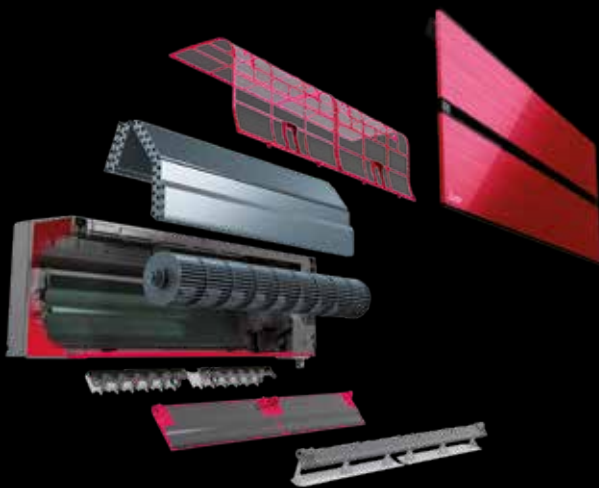

FÖRBÄTTRAR DIN MILJÖ

RENAR DIN LUFT

Utöver sina förstklassiga uppvärmnings-egenskaper renar HERO din luft genom sitt Plasma Quadfilter. Det tar effektivt bort damm, mögel, pollen och andra oönskade partiklar. Det tar delvis bort även röklukt.

DAMM OCH SMUTSAVVISANDE

Med Dual Barrier Coating stöts damm och smuts bort från värmeväxlaren och fläkthjulet. Det här tryggar den långsiktiga energieffektiviteten och prestandan så att HERO får en lång livslängd.